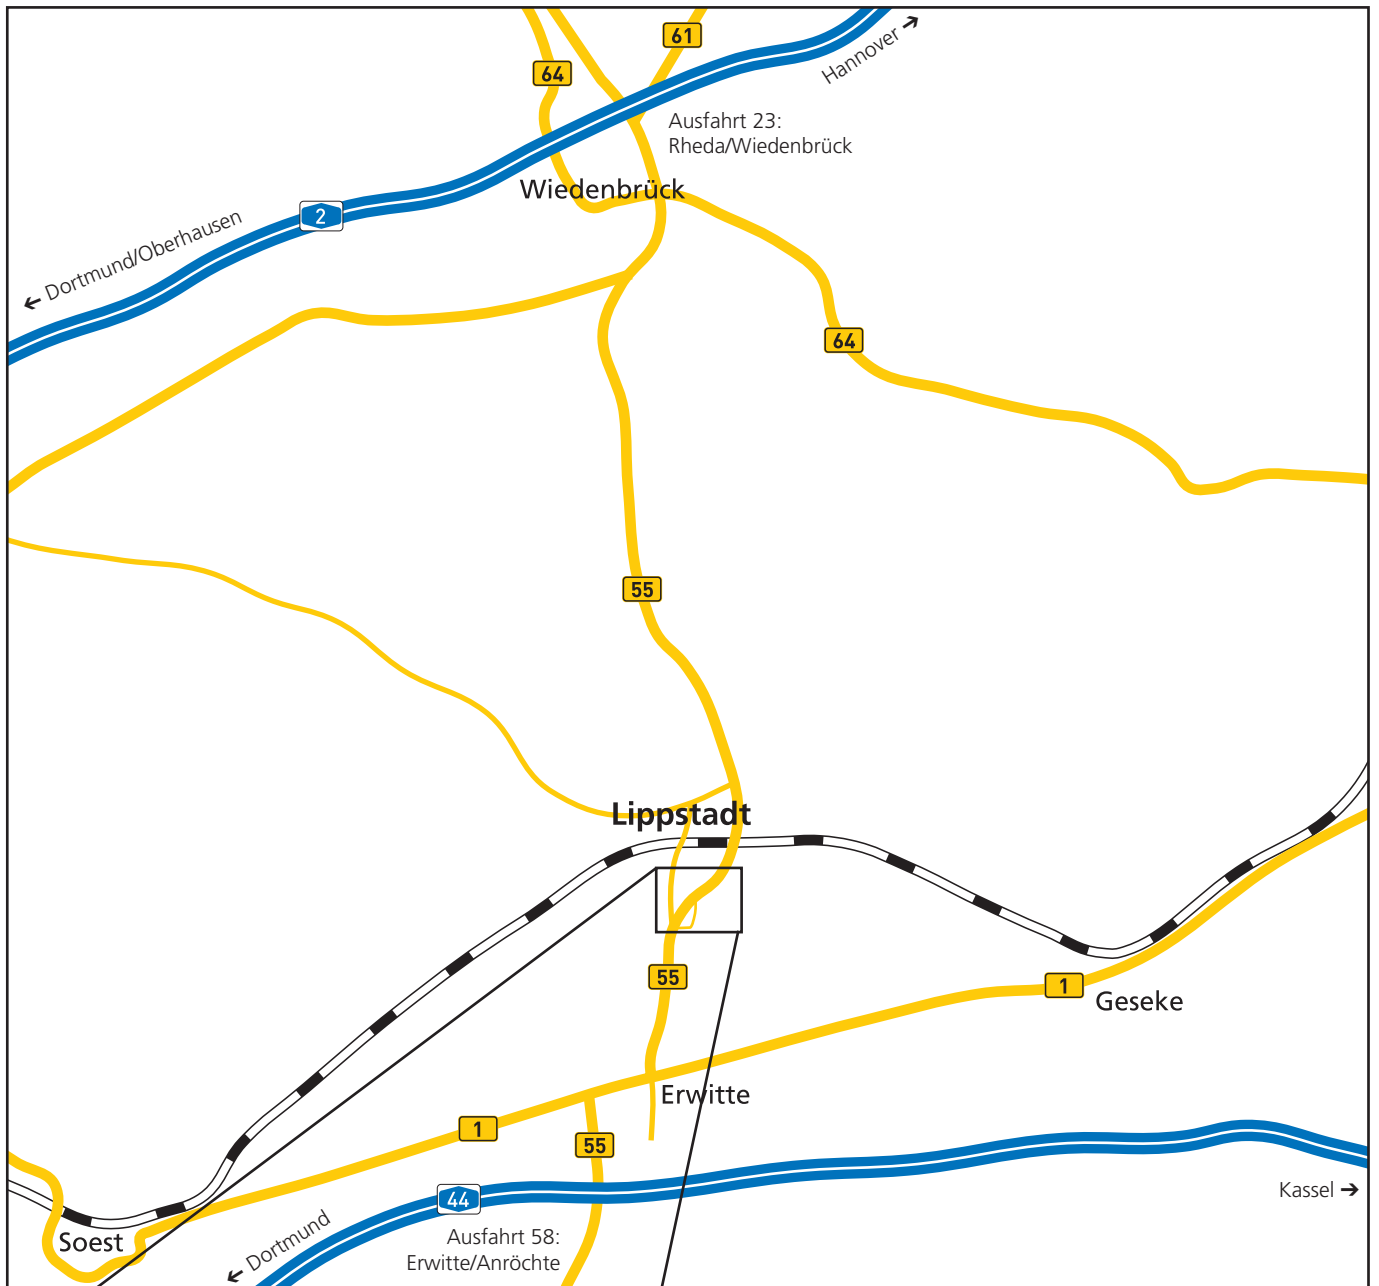

So finden Sie uns

BHTC – Behr Hella Thermocontrol GmbH

Hansastraße 40 | 59557 Lippstadt | Tel. +49 (0) 2941 66-6000

Mit dem Auto:

A44 Dortmund/Kassel → Abfahrt 58 (Erwitte/Anröchte) → B1 Richtung Erwitte → B55 Richtung Lippstadt

A2 Hannover/Dortmund → Abfahrt 23 (Rheda/Wiedenbrück)
B55 Richtung Lippstadt → Abfahrt „Gewerbegebiet am Waserturm“ → Bitte den Hinweisschildern folgen

Mit der Bahn:

Benutzen Sie bitte ein Taxi vom Bahnhof zu BHTC.

Mit dem Flugzeug:

Der Flughafen Paderborn Lippstadt wird von vielen deutschen und europäischen Flughäfen direkt angefliegen